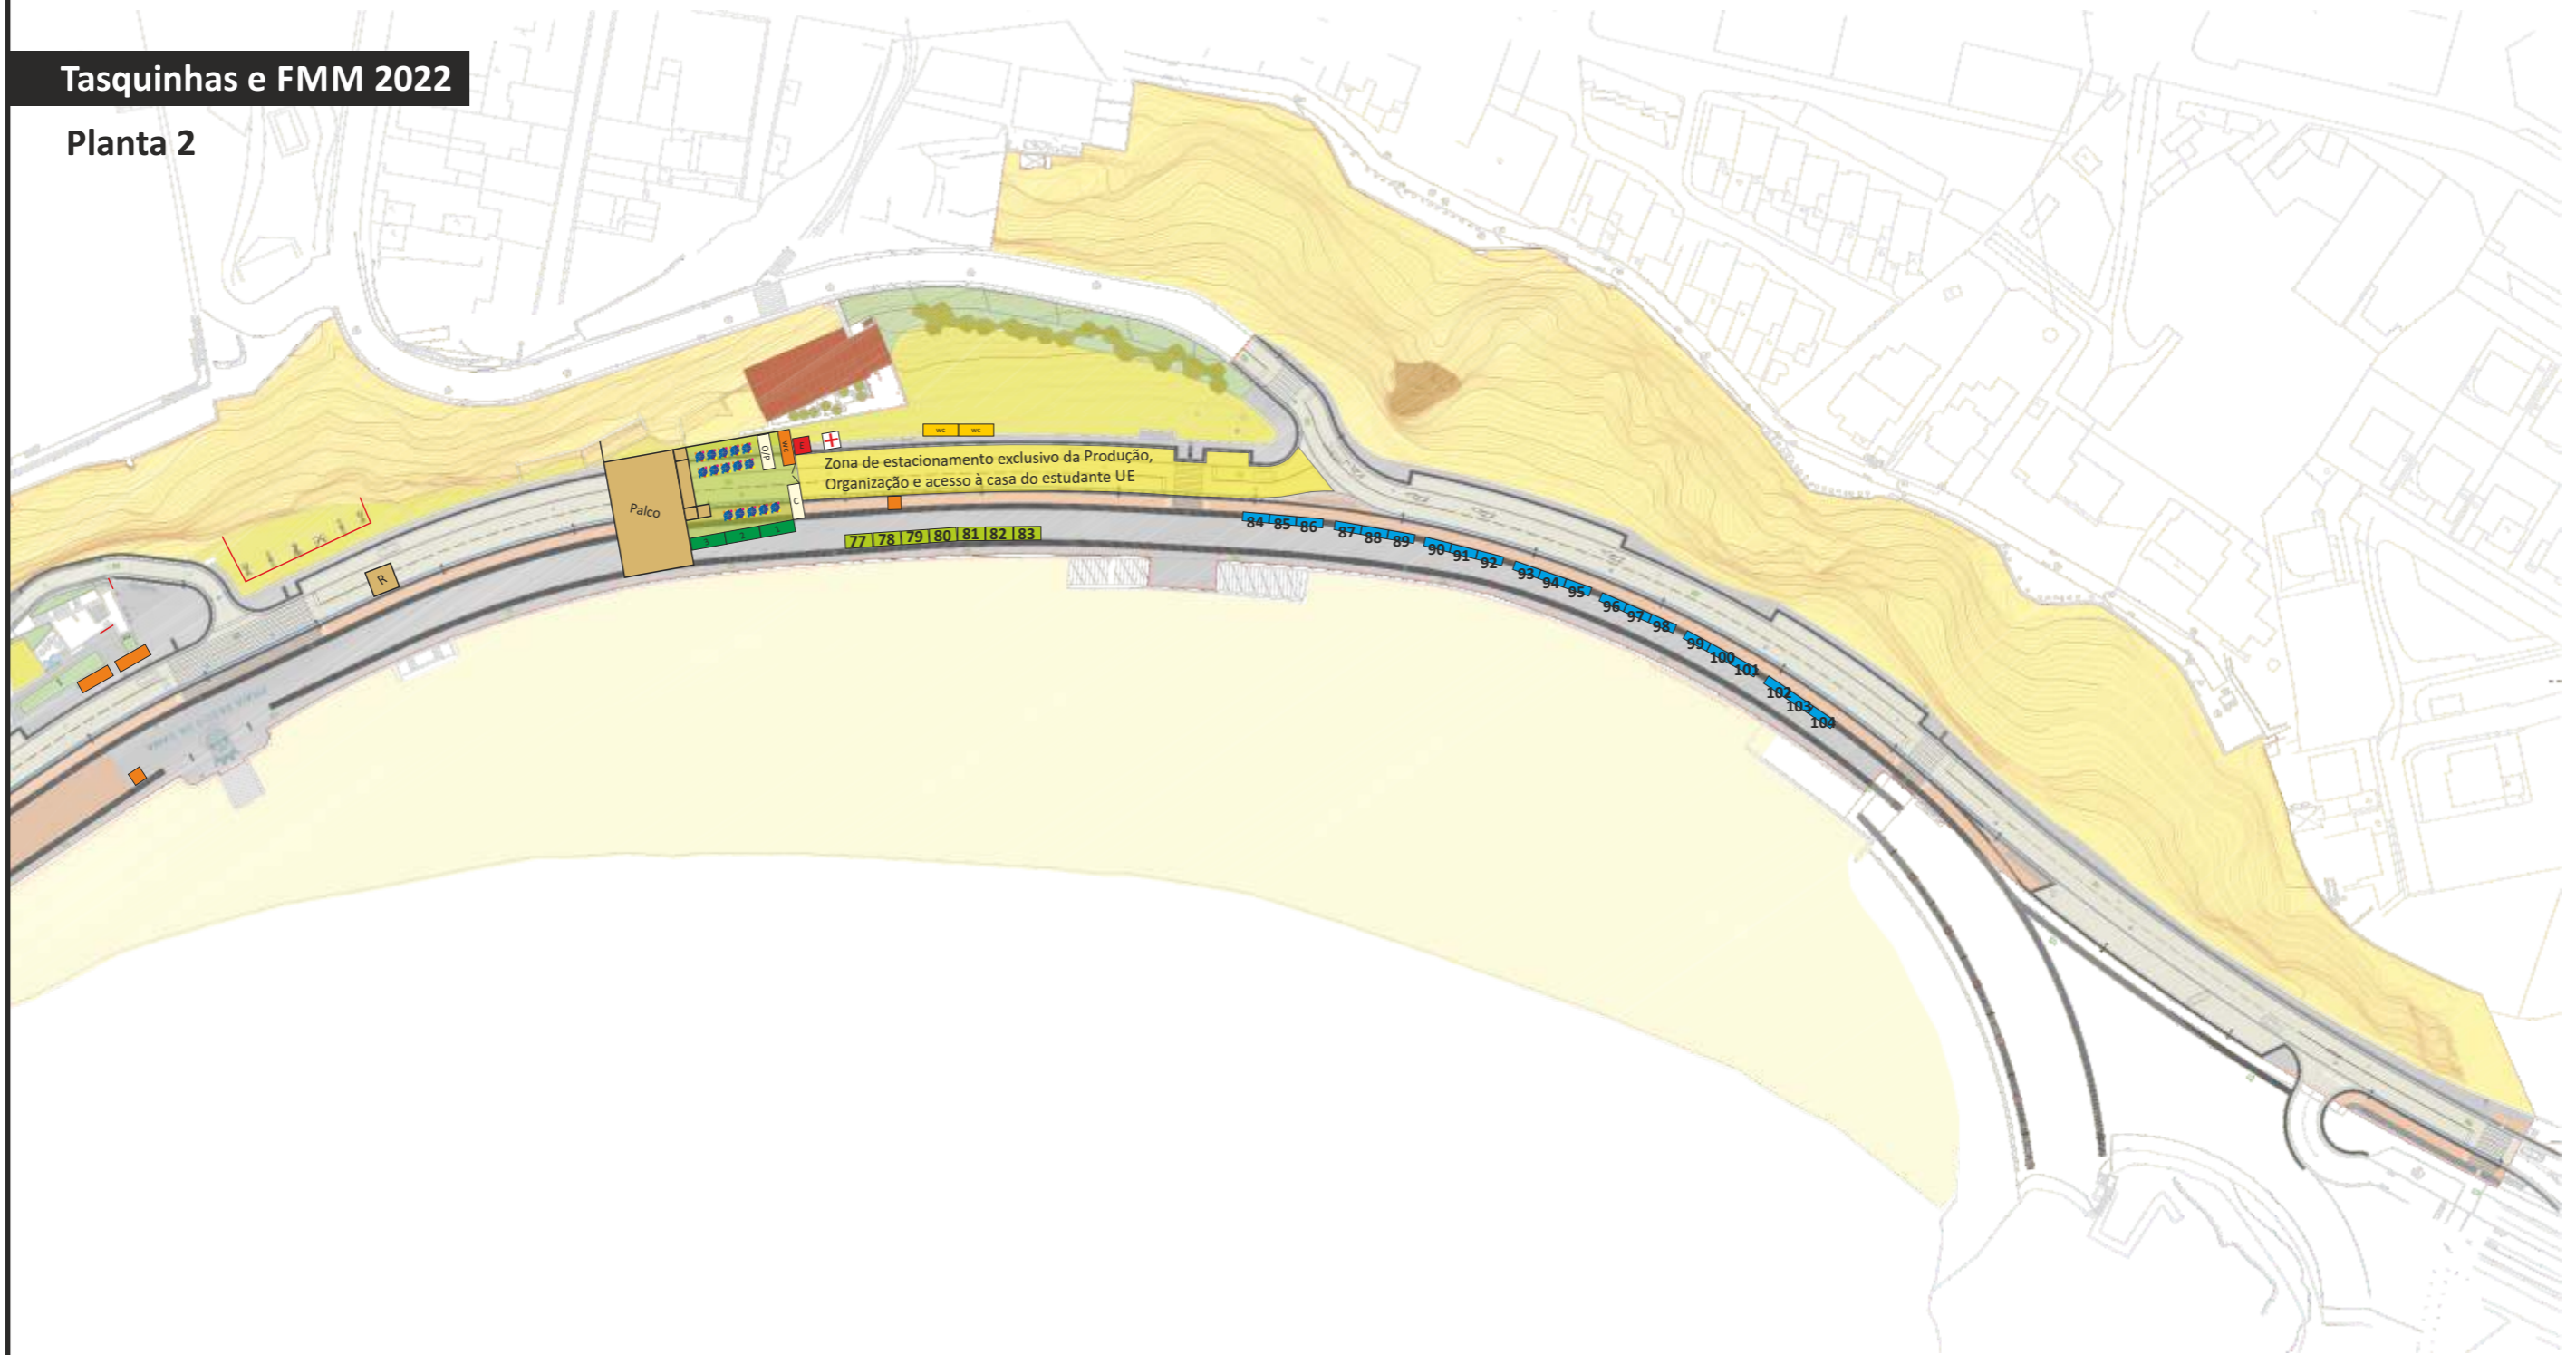

Tasquinhas e FMM 2022

Planta 1

Legenda:

- - Camarim
- 3 3 - Tasquinha c/ sombra e arrumos
- E - Quadro eléctrico
- A - Arrumos gerais
- L - Lavabos

- Mesas (80)
- Grelhador
- WC - Casa de banho
- P - Palco
- Zona de arrumos trazeira
- Ecoponto

- Cobertura de sombra geral
- CMS - Stand da CMS
- Ecran video

- Estrutura de entradas
- Cafés

Espaços Comerciais FMM

- Espaço 6mX2m (artesanato)
- Espaço 4mX2m (artesanato)
- Espaço 3mX2m (artesanato)
- Bar/Cervejeira
- Espaço 6mX3m (alimentos/bares)
- Espaço exclusivo CMS

Desenho esquemático s/ escala

Tasquinhas e FMM 2022

Planta 2

Legenda:

- - Camarim
- - Casa de banho
- - Gerador de emergência
- - Palco
- - Bar/Cervejeira

Espaços Comerciais FMM

- - Espaço 6mX2m, 4mX2m, 3mX2m (artesanato)
- - Espaço 6mX3m (alimentos/bares)